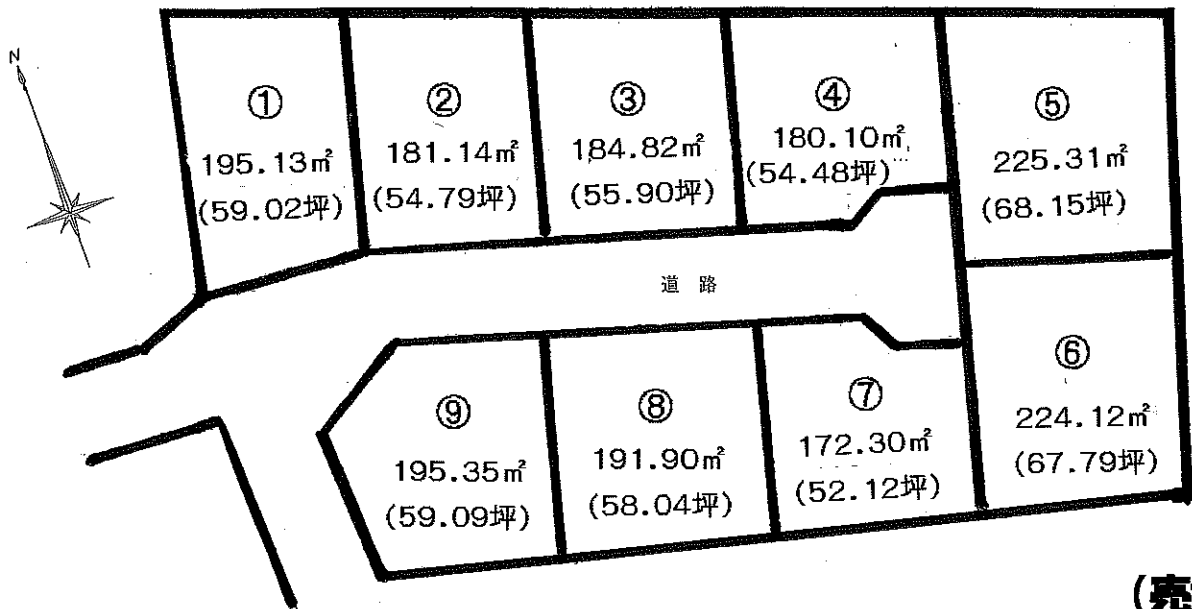

★新規分譲地情報★

壬生町本丸1丁目

全9区画分譲開始!

- ★ 全9区画6m道路!
- ★ 建築条件なし!
- ★ 仲介手数料なし!
- ★ 城址公園北方
- ★ 価格687万~
- ★ 詳細は当社まで

・上下水道:公共

・建ぺい:60%

・第1種住居地域

・容積率:200%

・学区 壬生小 壬生中

・栃木県指令栃土第3131号

(売主)

お問い合わせ 栃木県知事免許 (3) 4114号 〒320-0844宇都宮市菊水町6番15号

株式会社

ミナミハウジング

TEL 028-610-0511 <http://www.minamihousing.com>